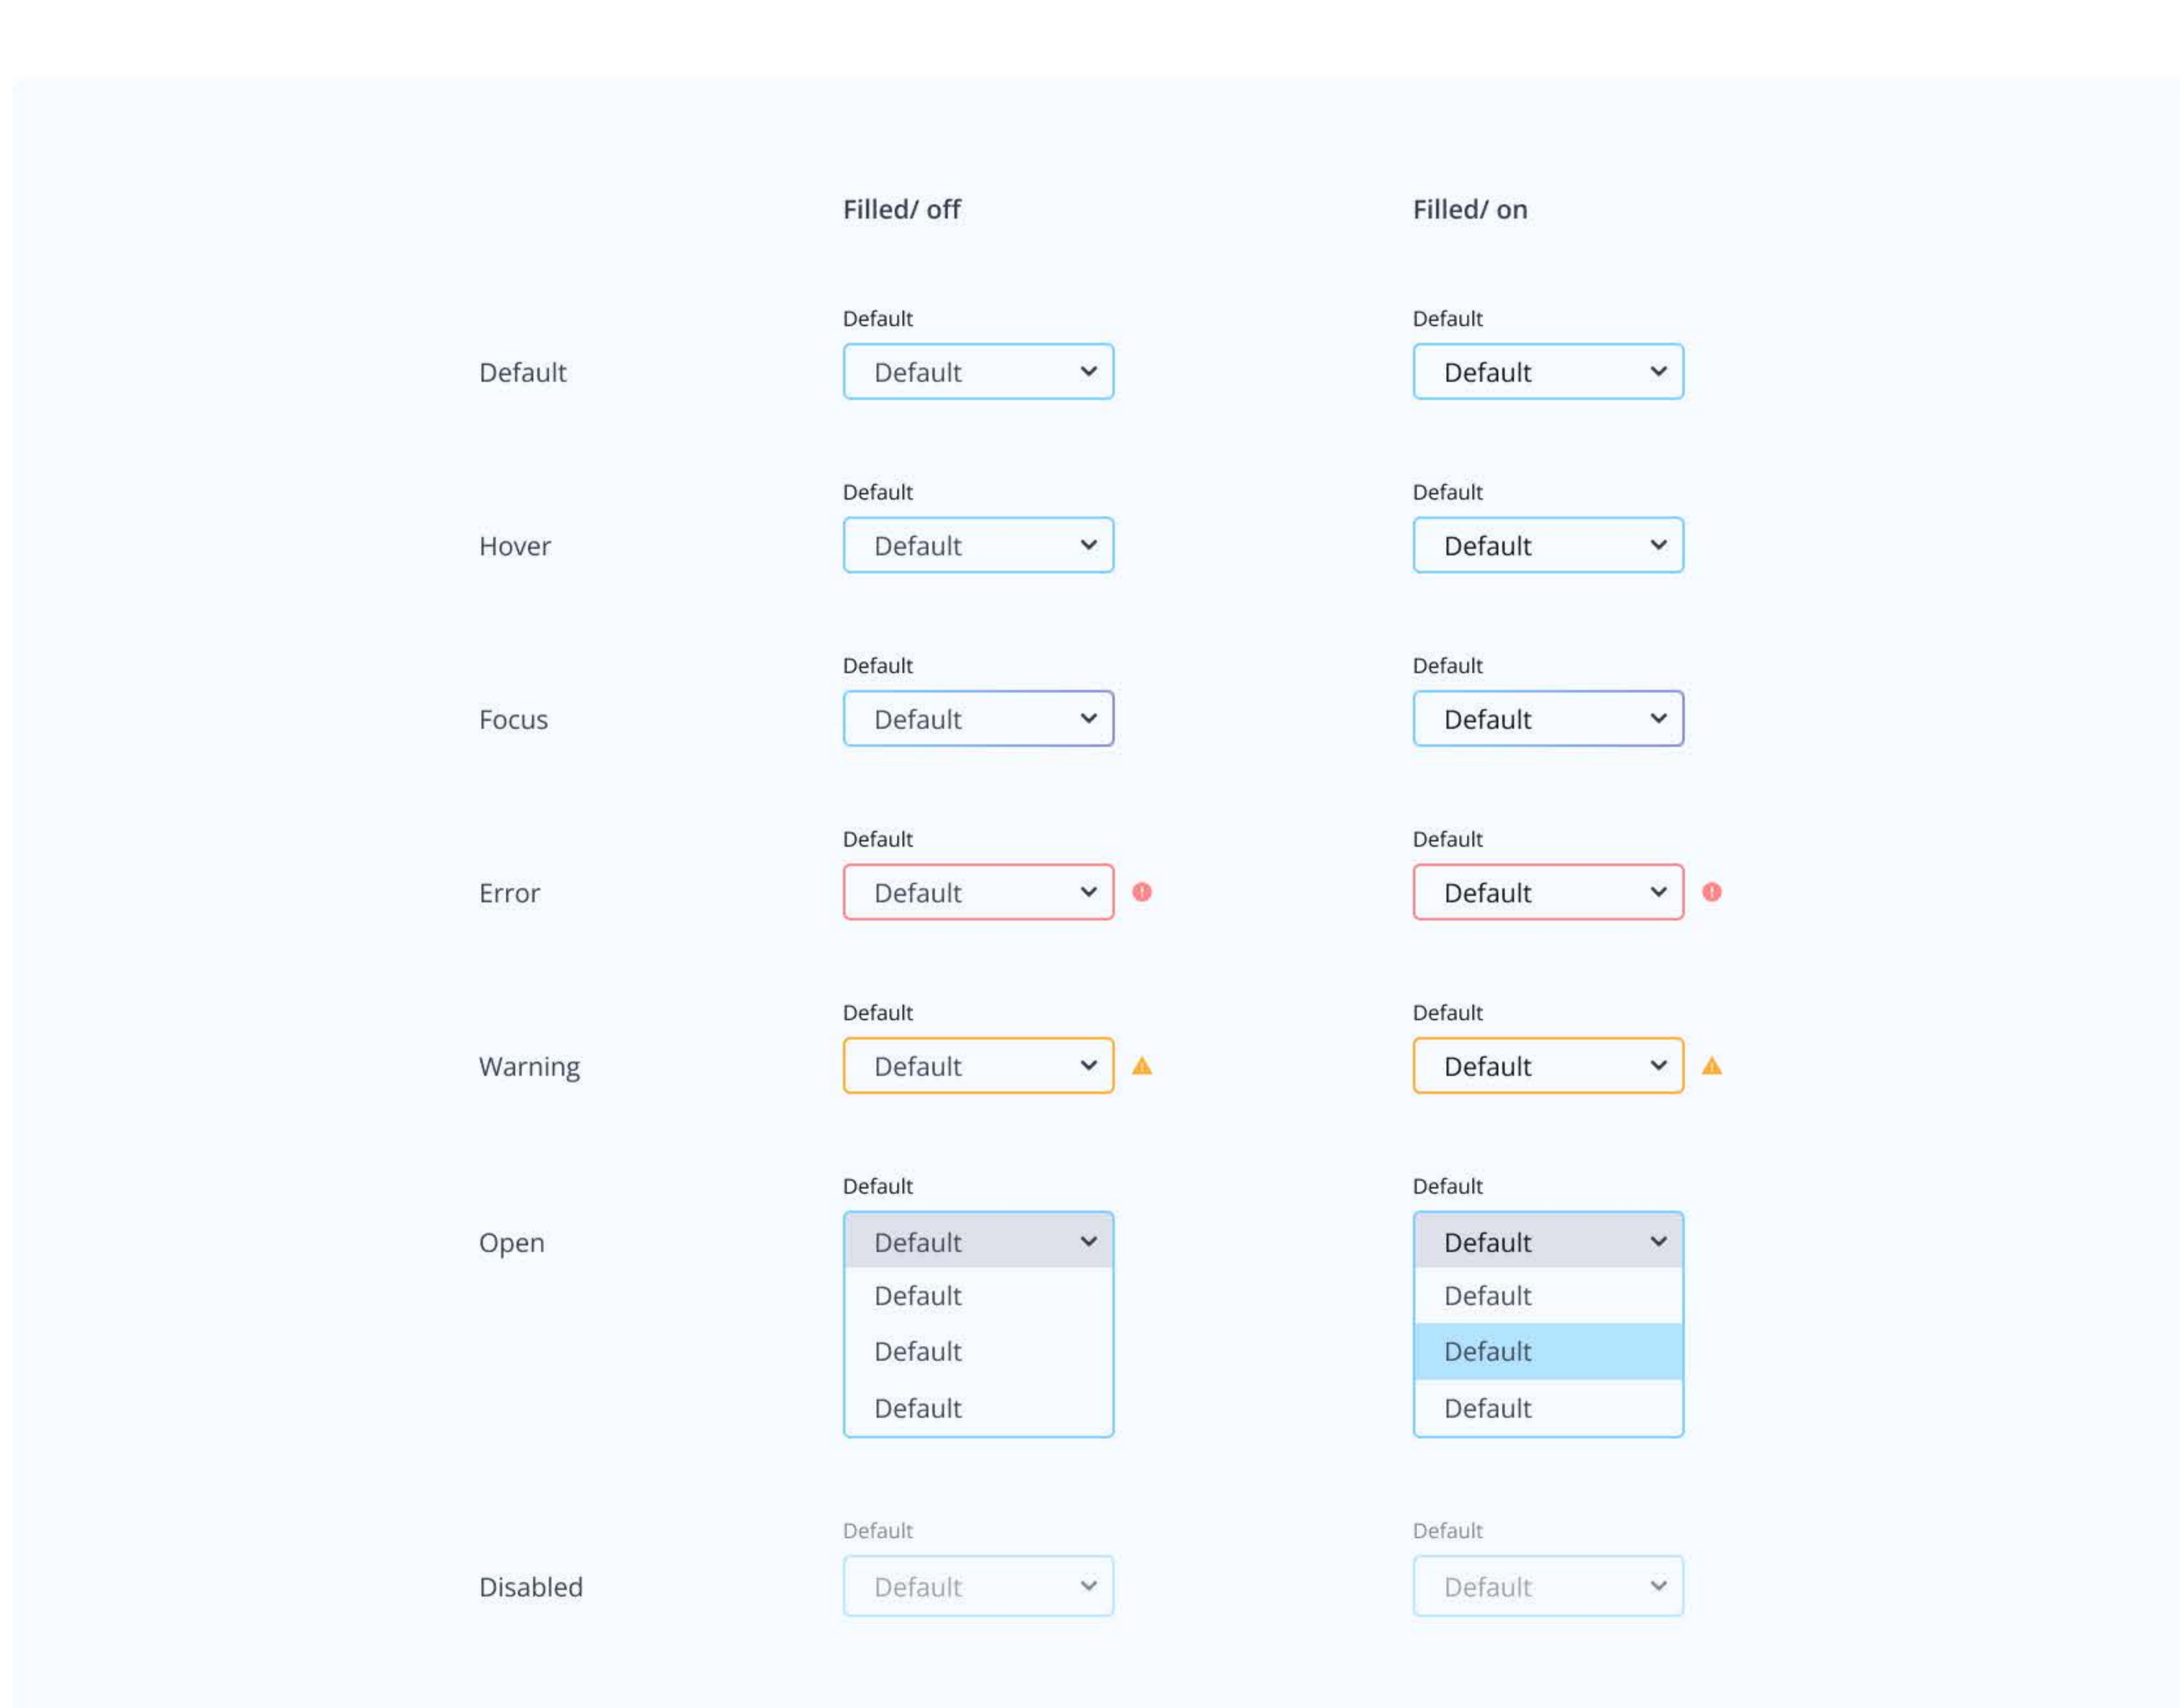

UI Components

Buttons

Size & Padding

Basic States

Input form

Size & Padding

Basic States

Dropdowns

Size & Padding

Basic States

Selections

Size & Padding

Basic States

Icons

Size & Padding