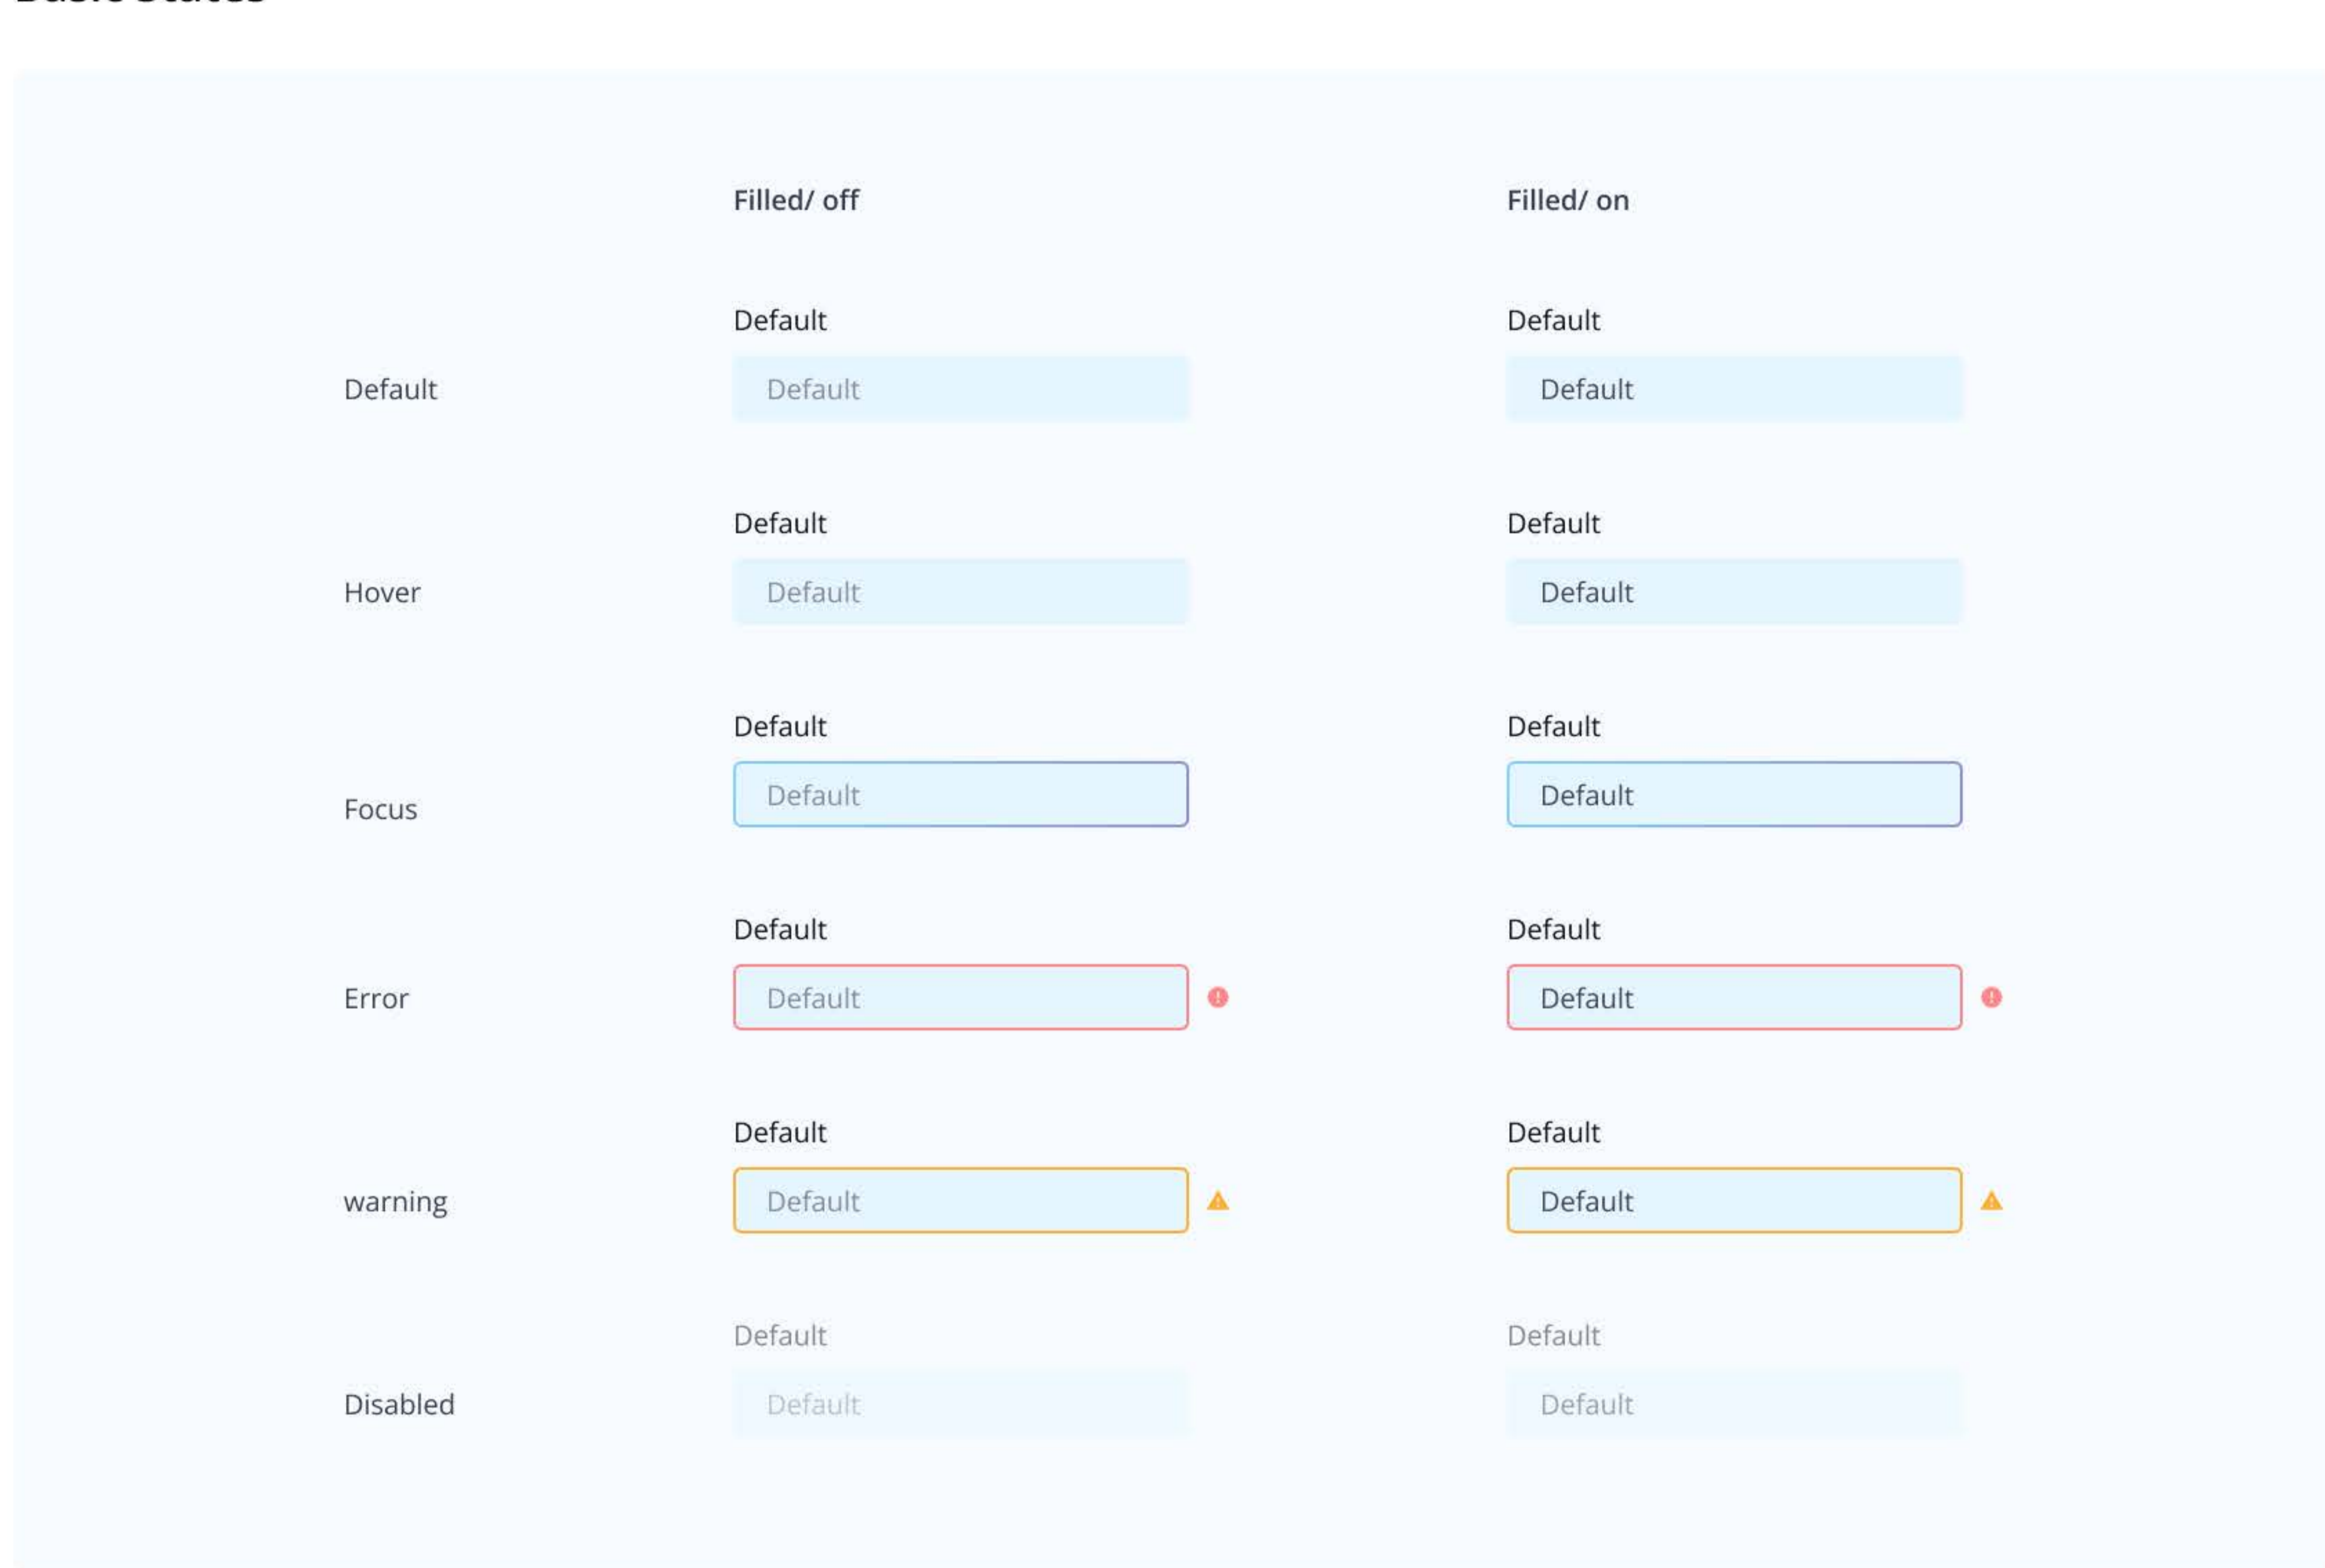

UI Components

Buttons

Size & Padding

Basic States

Input form

Size & Padding

Basic States

Dropdowns

Size & Padding

Basic States

Selections

Size & Padding

Basic States

Icons

Size & Padding